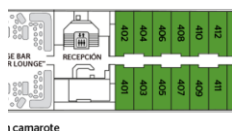

PUENTE 4 24 camarotes