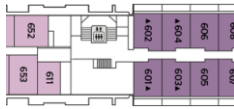

Interior diseño

Año de construcción: 1990 Año de renovación: 2014

Capacidad de pasajeros: 130

Cantidad de camarotes: 65 Manga: 15

Eslora: 103

Tamaño de la tripulación: 73

Cantidad de puentes: 7

Buque costero

Camarotes exteriores

Piscina exterior

Salón de belleza

Spa

Suites

Camarotes

- CAMAROTE HORIZON (PUENTE 3) 17 m²
- CAMAROTE HORIZON (PUENTE 3) - MINUSVALIDOS 22 m²
- CAMAROTE HORIZON (PUENTE 4) 17 m²
- CAMAROTE HORIZON (PUENTE 5) 17 m²
- SUITE OCEAN CON 1 CAMA ADICIONAL (PUENTE 6) 38 m²
- SUITE PANORAMA (PUENTE 6) 25 m²
- SUITE PANORAMA (PUENTE 6) CU 19 m²
- SUITE RIVIERA CON 1 CAMA ADICIONAL (PUENTE 6) 26 m²
- SUITE RIVIERA (PUENTE 6) 26 m²

Puentes y detalles técnicos

PUENTE 3 11 camarotes

PUENTE 4 24 camarotes

PUENTE 5 16 camarotes

n camarote

PUENTE 6 14 camarotes

ma suite Riviera suite Ocean

PUENTE 7

PUENTE 3: RESTAURANTE

PUENTE 4: RECEPCIÓN - EXPLORER LOUNGE SALÓN BAR

PUENTE 5: DISCOVERER LOUNGE BAR - PISCINA - GRILL RESTAURANTE

PUENTE 7: GIMNASIO - PUENTE SOL - ÁREA DE BIENESTAR