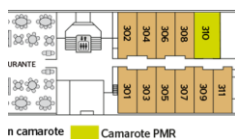

Camarotes

- CAMAROTE HORIZON (PUENTE 3) 17 m²
- CAMAROTE HORIZON (PUENTE 3) - MINUSVALIDOS 22 m²
- CAMAROTE HORIZON (PUENTE 4) 17 m²
- CAMAROTE HORIZON (PUENTE 5) 17 m²
- SUITE OCEAN CON 1 CAMA ADICIONAL (PUENTE 6) 38 m²
- SUITE PANORAMA (PUENTE 6) 25 m²
- SUITE PANORAMA (PUENTE 6) CU 19 m²
- SUITE RIVIERA CON 1 CAMA ADICIONAL (PUENTE 6) 26 m²
- SUITE RIVIERA (PUENTE 6) 26 m²

Equipamiento

- Cómodas pequeñas
- Baño de mármol con plato de ducha
- Armario con caja fuerte individual
- Escritorio
- Televisor de pantalla plana
- Nevera
- Secador
- Radio reloj
- Teléfono
- Enchufes de 110 V
- Wifi en todo el barco
- Climatización reversible
- Teléfono interior

Puentes y detalles técnicos

PUENTE 3 11 camarotes