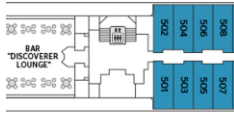

Interior diseño

Año de construcción: 1990 Año de renovación: 2014

Capacidad de pasajeros: 130

Cantidad de camarotes: 65 Manga: 15

Eslora: 103

Tamaño de la tripulación: 73

Cantidad de puentes: 7

Buque costero

Camarotes exteriores

Piscina exterior

Salón de belleza

Spa

Suites

Camarotes

- CAMAROTE HORIZON (PUENTE 3) 17 m²
- CAMAROTE HORIZON (PUENTE 3) - MINUSVALIDOS 22 m²
- CAMAROTE HORIZON (PUENTE 4) 17 m²
- CAMAROTE HORIZON (PUENTE 5) 17 m²
- SUITE OCEAN CON 1 CAMA ADICIONAL (PUENTE 6) 38 m²
- SUITE PANORAMA (PUENTE 6) 25 m²
- SUITE PANORAMA (PUENTE 6) CU 19 m²
- SUITE RIVIERA CON 1 CAMA ADICIONAL (PUENTE 6) 26 m²
- SUITE RIVIERA (PUENTE 6) 26 m²

Puentes y detalles técnicos

PUENTE 3 11 camarotes

PUENTE 4 24 camarotes

PUENTE 5 16 camarotes

n camarote

PUENTE 6 14 camarotes

ma suite Riviera suite Ocean

PUENTE 7

PUENTE 3: RESTAURANTE

PUENTE 4: RECEPCIÓN - EXPLORER LOUNGE SALÓN BAR

PUENTE 5: DISCOVERER LOUNGE BAR - PISCINA - GRILL RESTAURANTE

PUENTE 7: GIMNASIO - PUENTE SOL - ÁREA DE BIENESTAR